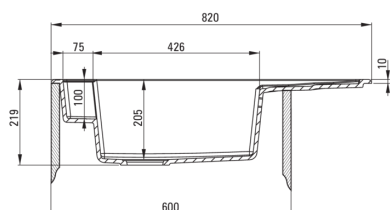

MAGNETIC

Chiuvetă magnetică din granit, 1-cuvă cu picurător

Codul produsului: ZRM_N113

Culoarea: nero

Chiuvetă

Finisaj	nero
Tipul suprafeței	mat
Material	granit
Metoda de instalare	cu montare încastrată
Număr de cuve	1
Lățimea minimă a dulapului [mm]	600
Lățime [mm]	500
Lungimea [mm]	820
Înălțime [mm]	219
Adâncimea cuvei [mm]	205
Lungimea conturului [mm]	800
Lățimea conturului [mm]	480
Reversibil	Da
Dotat cu accesorii	Da
Număr de orificii	2

Sifon

Finisaj	alb, nero
Tipul dopului	automat
Sifon pentru economie de spațiu	Da
Posibilitate de racordare a unei mașini de spălat vase/ rufe	Da

Caracteristici:

- Proprietățile granitului Deante: rezistență la impact, temperatură ridicată, decolorare, șoc termic - conform standardului EN 13310
- Accesorii cu închidere automată a rigolei
- Chiuveta este dotată cu accesorii de racordare la mașina de spălat vase
- Proprietățile hidrofobe resping moleculele de apă.
- În cuva excepțional de spațioasă și adâncă intră până și tăvile scoase din cuptor
- Chiuvetă reversibilă – posibilitate de instalare a cuvei pe partea stângă sau pe partea dreaptă
- Sifon pentru economie de spațiu, care înlesnește sortarea reziduurilor
- Agent de curățare special, sigur pentru suprafețele curățate
- Cea mai lungă garanție, de 18 ani