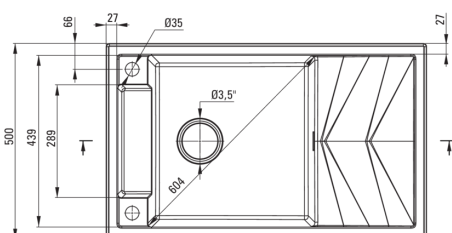

MAGNETIC

Chiuvetă magnetică din granit, 1-cuvă cu picurător

Codul produsului: ZRM_N113

Culoarea: nero

Chiuvetă

Finisaj	nero
Tipul suprafeței	mat
Material	granit
Metoda de instalare	cu montare încastrată
Număr de cuve	1
Lățimea minimă a dulapului [mm]	600
Lățime [mm]	500
Lungimea [mm]	820
Înălțime [mm]	219
Adâncimea cuvei [mm]	205
Lungimea conturului [mm]	800
Lățimea conturului [mm]	480
Reversibil	Da
Dotat cu accesorii	Da
Număr de orificii	2

Sifon

Finisaj	alb, nero
Tipul dopului	automat
Sifon pentru economie de spațiu	Da
Posibilitate de racordare a unei mașini de spălat vase/ rufe	Da

Caracteristici:

- Proprietățile granitului Deante: rezistență la impact, temperatură ridicată, decolorare, șoc termic - conform standardului EN 13310
- Accesorii cu închidere automată a rigolei
- Chiuveta este dotată cu accesorii de racordare la mașina de spălat vase
- Proprietățile hidrofobe resping moleculele de apă.
- În cuva excepțional de spațioasă și adâncă intră până și tăvile scoase din cuptor
- Chiuvetă reversibilă – posibilitate de instalare a cuvei pe partea stângă sau pe partea dreaptă
- Sifon pentru economie de spațiu, care înlesnește sortarea reziduurilor
- Agent de curățare special, sigur pentru suprafețele curățate
- Cea mai lungă garanție, de 18 ani